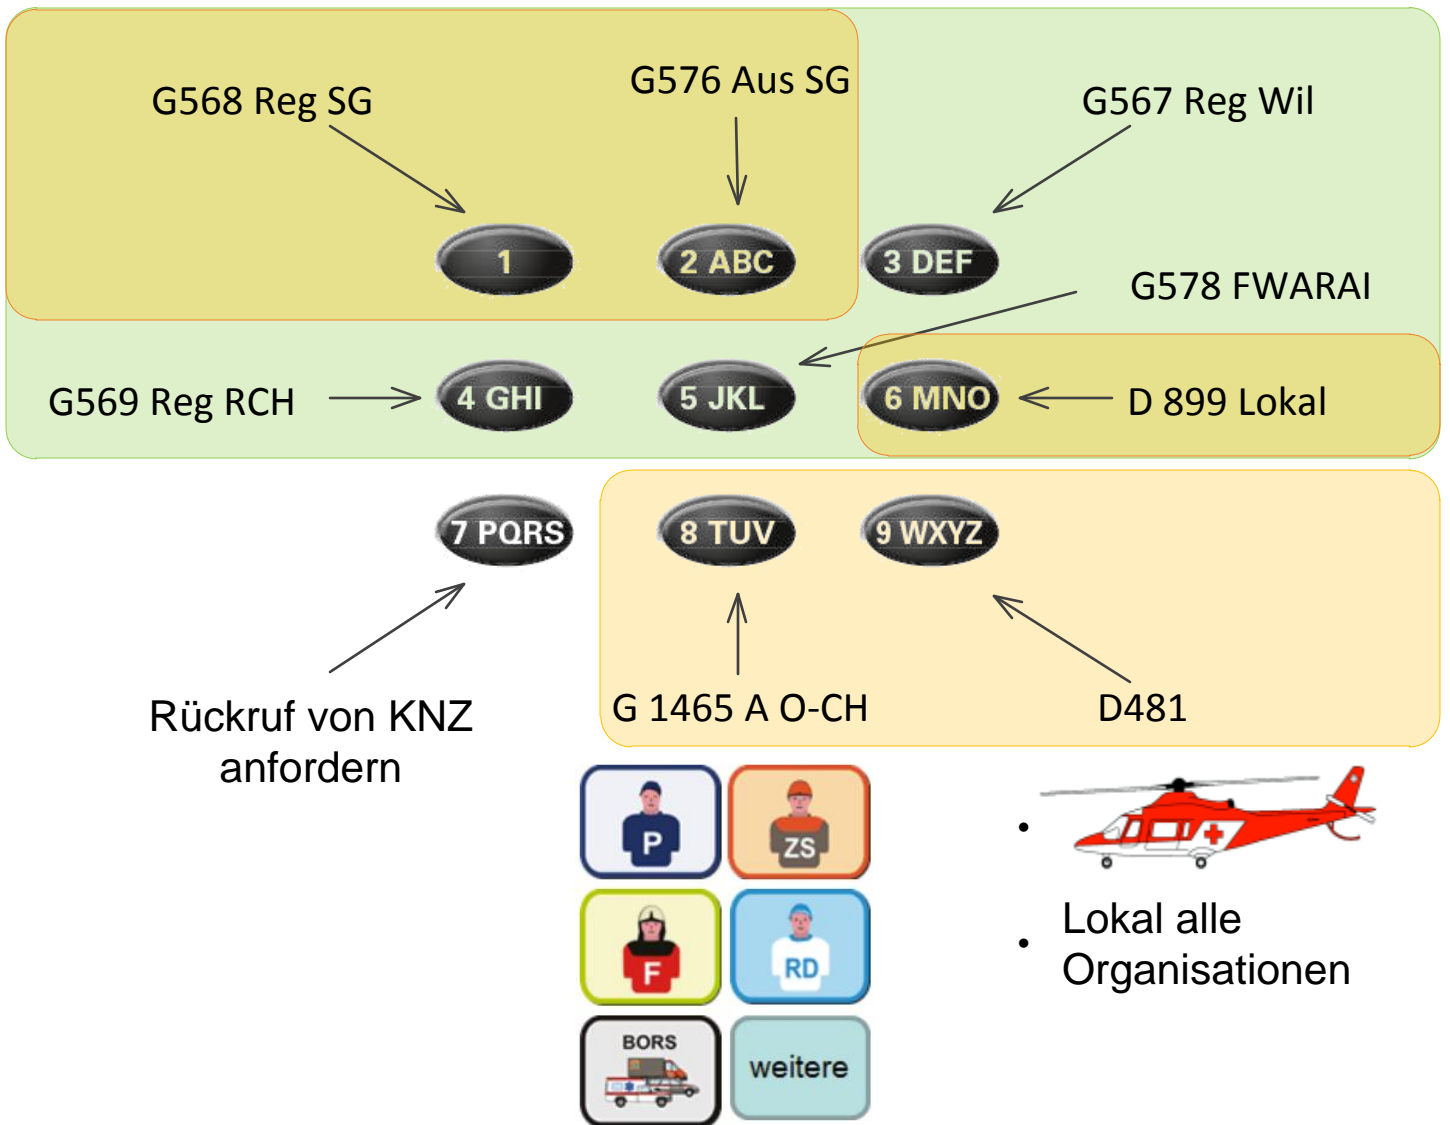

Aufteilung der Regionen

G567 Reg WIL G555 Aus WIL

2650 Wildhaus-Alt St. Johann
2750 Nesslau-Krummenau
2800 Ebnat-Kappel
2850 Wattwil-Lichtensteig
2900 Neckertal
2950 Krinau
3000 Bütschwil-Ganterschwil
3050 Kirchberg-Lütisburg
3100 Mosnang
3150 Jonschwil
3200 Oberuzwil
3400 Sicherheitsverbund Wil
3500 Zuzwil
3550 Oberbüren
3650 Niederhelfenschwil

G569 Reg RCH G577 Aus RCH

0450 Goldach
0700 Rorschacherberg
0800 Rorschach
0900 Thal
0950 Rheineck
1000 St. Margrethen
1050 Au-Berneck
1100 Mittelrheintal
1150 Rema
1200 Altstätten-Eichberg
1250 Oberriet
1300 Rüthi (Lienz)

G566 Reg JO G554 Aus JO

2000 Amden
2050 Weesen
2100 Schänis
2150 Benken
2200 Kaltbrunn
2250 Gommiswald-Rieden
2300 Ernetschwil
2350 Uznach-Schmerikon
2400 Rapperswil-Jona
2500 Eschenbach

G565 Reg BU G550 Aus BU

1350 Sennwald
1400 Gams
1450 Grabs
1500 Buchs
1600 Sevelen
1650 Wartau
1700 Pizol
1750 Bad Ragaz
1800 Pfäfers
1850 Flums
1900 Walenstadt
1950 Quarten

Langdrücktasten Region St. Gallen

Grundeinstellung

1. **Navigationstaste drücken**
2. **Profil Laut wählen und aktivieren**