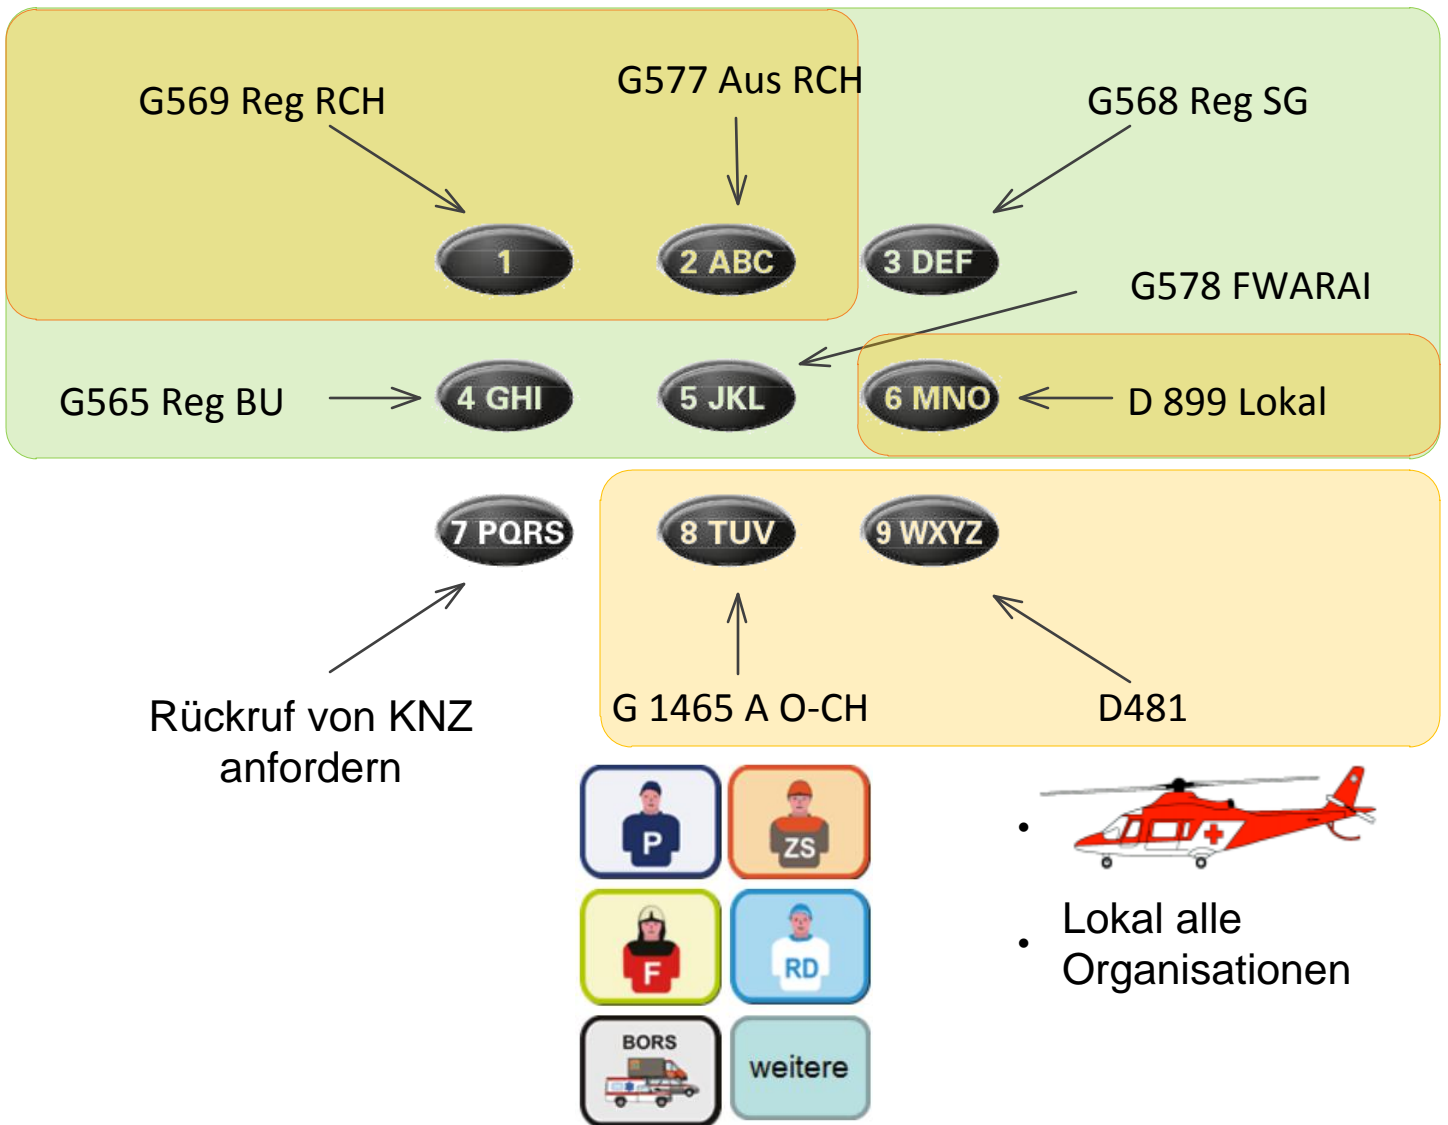

## G566 Reg JO G554 Aus JO

2000 Amden  
 2050 Weesen  
 2100 Schänis  
 2150 Benken  
 2200 Kaltbrunn  
 2250 Gommiswald-Rieden  
 2300 Ernetschwil  
 2350 Uznach-Schmerikon  
 2400 Rapperswil-Jona  
 2500 Eschenbach

## G569 Reg RCH G577 Aus RCH

0450 Goldach  
 0700 Rorschacherberg  
 0800 Rorschach  
 0900 Thal  
 0950 Rheineck  
 1000 St. Margrethen  
 1050 Au-Berneck  
 1100 Mittelrheintal  
 1150 Rema  
 1200 Altstätten-Eichberg  
 1250 Oberriet  
 1300 Rütli (Lienz)

## G565 Reg BU G550 Aus BU

1350 Sennwald  
 1400 Gams  
 1450 Grabs  
 1500 Buchs  
 1600 Sevelen  
 1650 Wartau  
 1700 Pizol  
 1750 Bad Ragaz  
 1800 Pfäfers  
 1850 Flums  
 1900 Walenstadt  
 1950 Quarten

## Langdrücktasten Region Rorschach