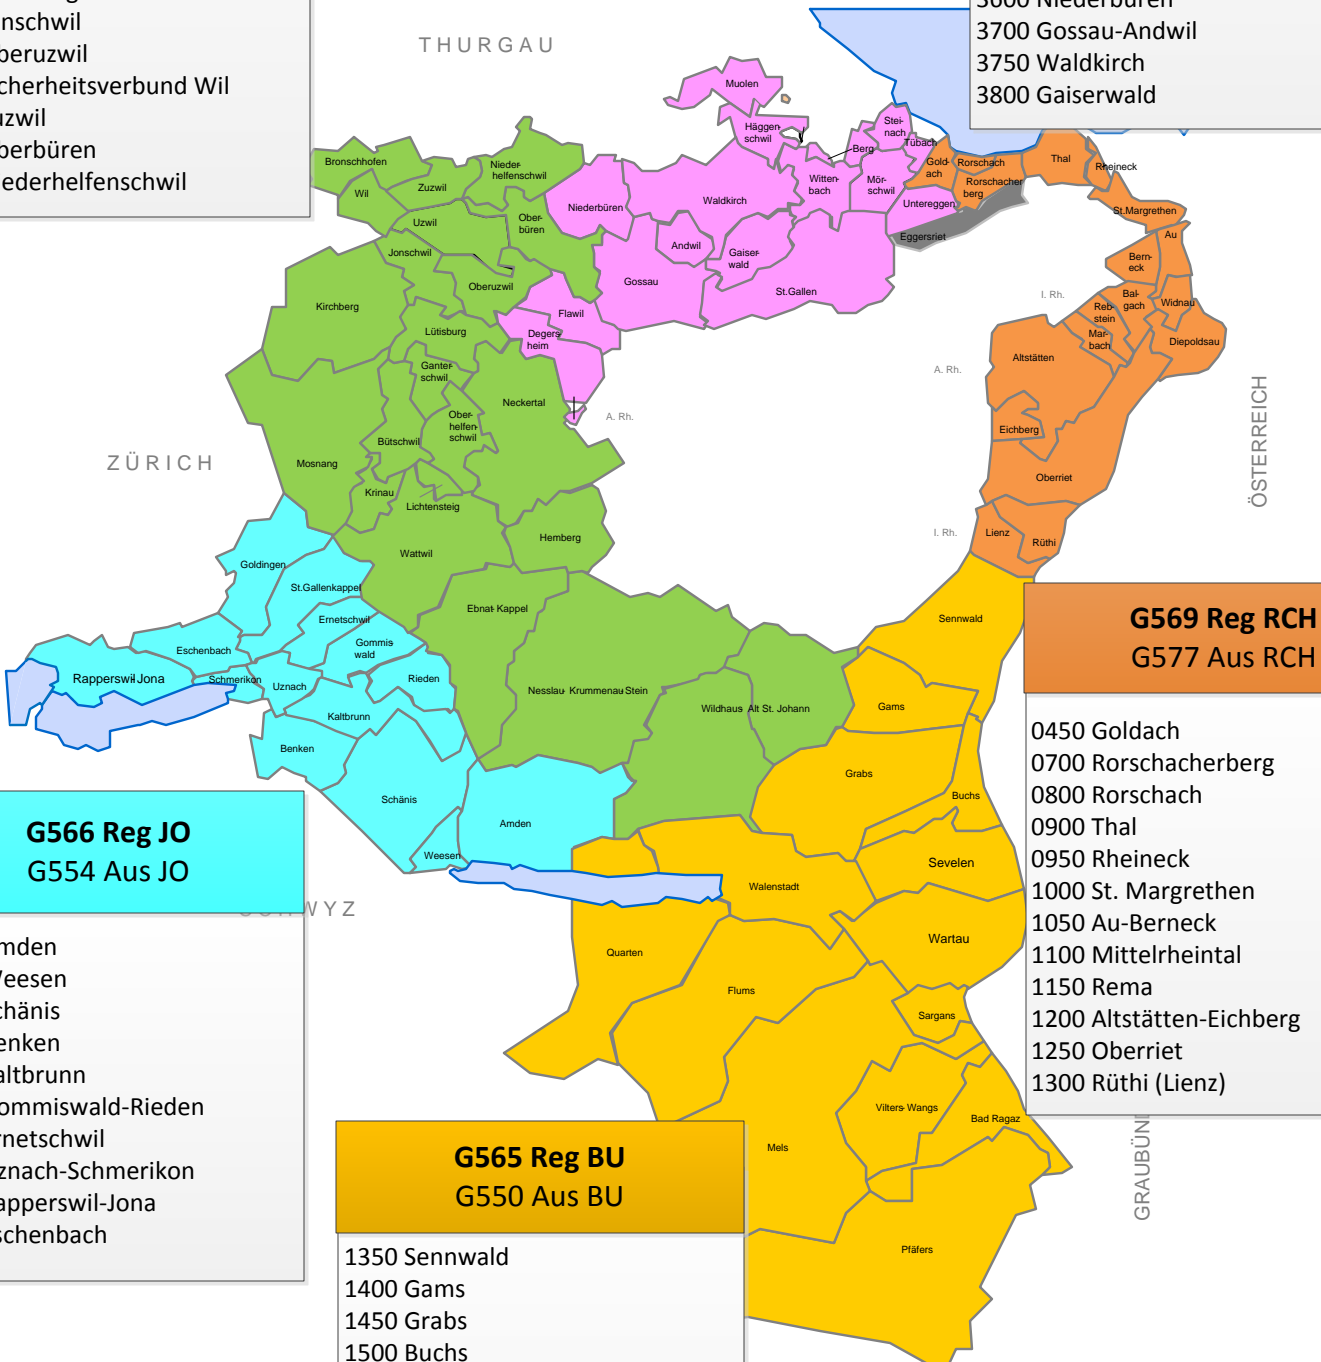

Aufteilung der Regionen

G567 Reg WIL G555 Aus WIL

2650 Wildhaus-Alt St. Johann
2750 Nesslau-Krummenau
2800 Ebnat-Kappel
2850 Wattwil-Lichtensteig
2900 Neckertal
2950 Krinau
3000 Bütschwil-Ganterschwil
3050 Kirchberg-Lütisburg
3100 Mosnang
3150 Jonschwil
3200 Oberuzwil
3400 Sicherheitsverbund Wil
3500 Zuzwil
3550 Oberbüren
3650 Niederhelfenschwil

G568 Reg SG G576 Aus SG

0100 St. Gallen-Untereggen
0300 Wittenbach-Hägenschwil
0350 Muolen
0400 Mörschwil
0500 Steinach
0550 Berg
0600 Tübach
3300 Flawil- Degersheim
3600 Niederbüren
3700 Gossau-Andwil
3750 Waldkirch
3800 Gaiserwald

G566 Reg JO G554 Aus JO

2000 Amden
2050 Weesen
2100 Schänis
2150 Benken
2200 Kaltbrunn
2250 Gommiswald-Rieden
2300 Ernetschwil
2350 Uznach-Schmerikon
2400 Rapperswil-Jona
2500 Eschenbach

G569 Reg RCH G577 Aus RCH

0450 Goldach
0700 Rorschacherberg
0800 Rorschach
0900 Thal
0950 Rheineck
1000 St. Margrethen
1050 Au-Berneck
1100 Mittelrheintal
1150 Rema
1200 Altstätten-Eichberg
1250 Oberriet
1300 Rütli (Lienz)

G565 Reg BU G550 Aus BU

1350 Sennwald
1400 Gams
1450 Grabs
1500 Buchs
1600 Sevelen
1650 Wartau
1700 Pizol
1750 Bad Ragaz
1800 Pfäfers
1850 Flums
1900 Walenstadt
1950 Quarten