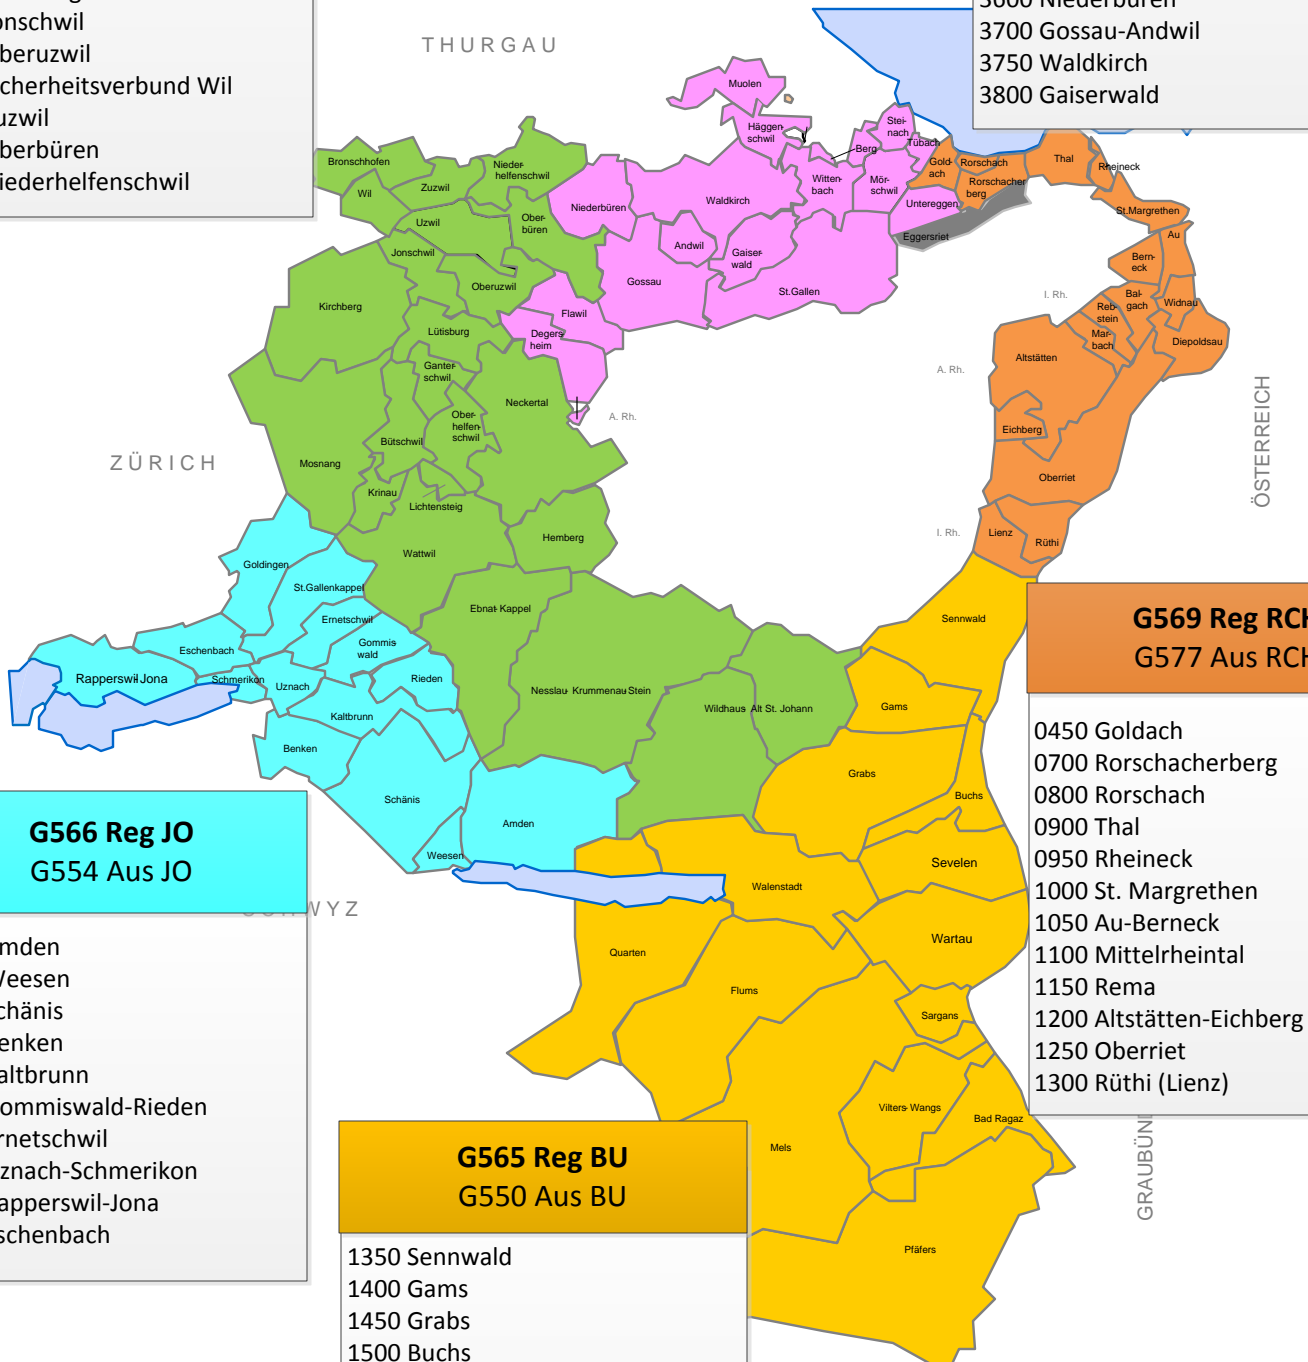

Übersicht DIR-Kanäle und Gruppen

OG	DIR	Beschreibung	Alias	FW	ZS	Pol	RD	KFS	SeeRD
10		Koordinationsgruppe alle Org.	G010 Alle CH	X	X	X	X	X	X
11		Zusammenarbeit alle Org.	G011 Alle CH	X	X	X	X	X	X
12		Zusammenarbeit alle Org.	G012 Alle CH	X	X	X	X	X	X
13		Zusammenarbeit alle Org.	G013 Alle CH	X	X	X	X	X	X
510		FW Führung Schweiz	G510 FW C CH	X					
511		FW CH Aktion 1	G511 Akt CH	X					
512		FW CH Aktion 2	G512 Akt CH	X					
513		FW CH Aktion 3	G513 Akt CH	X					
565		Region Buchs	G565 Reg BU	X	X			X	X
550		Region Buchs Ausweich	G550 Aus BU	X					
566		Region Jona	G566 Reg JO	X	X			X	X
554		Region Jona Ausweich	G554 Reg JO	X					
567		Region Wil	G567 Reg Wil	X	X			X	
555		Region Wil Ausweich	G555 Aus Wil	X					
568		Region St. Gallen	G568 Reg SG	X	X			X	
576		Region St. Gallen Ausweich	G576 Aus SG	X					
569		Region Rorschach	G569 Reg RCH	X	X			X	X
577		Region Rorschach Ausweich	G577 Aus RCH	X					
584		BFSG Aktion	G584 BFSG	X					
585		FWZSSG Führung	G585 FWZSSG	X	X			X	X
1515		FW Buchs	G1515 Buchs	X	X			X	X
1516		FW Rapperswil-Jona	G1516 RJO	X	X			X	X
1517		FW Rorschach (Inbetriebnahme noch offen)	G1517 Ror'ch	X	X			X	X
1465		Zusammenarbeit SG/AR/AI/GR/GL/SZ/TG/FL	G1465 A O-CH	X	X	X	X	X	X
671		Seerettungsdienst SG	G671 SeeRDSG	X		X	X	X	X
	481	Lokale Koordination alle Org.	D481	X	X	X	X	X	X
	403	Lokale Zusammenarbeit alle Org.	D403 Alle CH	X	X	X	X	X	X
	899	Schadenplatz	D899 Lokal	X					

Aufteilung der Regionen

G567 Reg WIL G555 Aus WIL

2650 Wildhaus-Alt St. Johann
2750 Nesslau-Krummenau
2800 Ebnat-Kappel
2850 Wattwil-Lichtensteig
2900 Neckertal
2950 Krinau
3000 Bütschwil-Ganterschwil
3050 Kirchberg-Lütisburg
3100 Mosnang
3150 Jonschwil
3200 Oberuzwil
3400 Sicherheitsverbund Wil
3500 Zuzwil
3550 Oberbüren
3650 Niederhelfenschwil

G569 Reg RCH G577 Aus RCH

0450 Goldach
0700 Rorschacherberg
0800 Rorschach
0900 Thal
0950 Rheineck
1000 St. Margrethen
1050 Au-Berneck
1100 Mittelrheintal
1150 Rema
1200 Altstätten-Eichberg
1250 Oberriet
1300 Rüthi (Lienz)