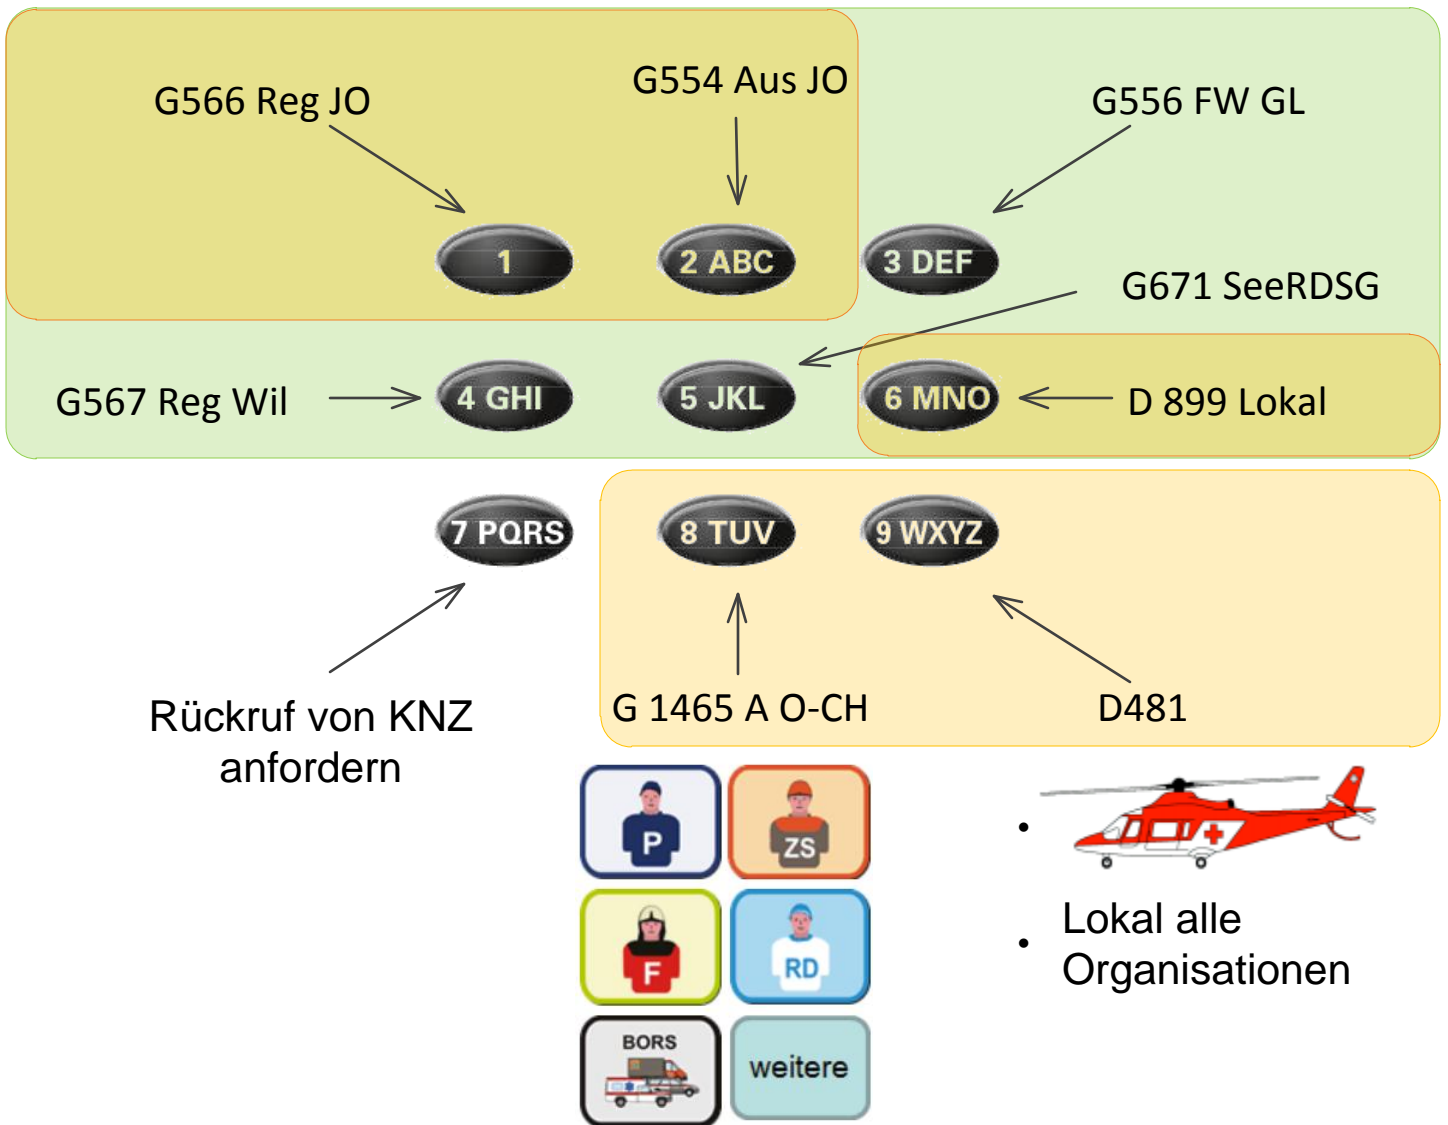

Aufteilung der Regionen

G567 Reg WIL G555 Aus WIL

2650 Wildhaus-Alt St. Johann
2750 Nesslau-Krummenau
2800 Ebnat-Kappel
2850 Wattwil-Lichtensteig
2900 Neckertal
2950 Krinau
3000 Bütschwil-Ganterschwil
3050 Kirchberg-Lütisburg
3100 Mosnang
3150 Jonschwil
3200 Oberuzwil
3400 Sicherheitsverbund Wil
3500 Zuzwil
3550 Oberbüren
3650 Niederhelfenschwil

G569 Reg RCH G577 Aus RCH

0450 Goldach
0700 Rorschacherberg
0800 Rorschach
0900 Thal
0950 Rheineck
1000 St. Margrethen
1050 Au-Berneck
1100 Mittelrheintal
1150 Rema
1200 Altstätten-Eichberg
1250 Oberriet
1300 Rüthi (Lienz)

G566 Reg JO G554 Aus JO

2000 Amden
2050 Weesen
2100 Schänis
2150 Benken
2200 Kaltbrunn
2250 Gommiswald-Rieden
2300 Ernetschwil
2350 Uznach-Schmerikon
2400 Rapperswil-Jona
2500 Eschenbach

G565 Reg BU G550 Aus BU

1350 Sennwald
1400 Gams
1450 Grabs
1500 Buchs
1600 Sevelen
1650 Wartau
1700 Pizol
1750 Bad Ragaz
1800 Pfäfers
1850 Flums
1900 Walenstadt
1950 Quarten

Langdrücktasten Region Rapperswil-Jona

Grundeinstellung