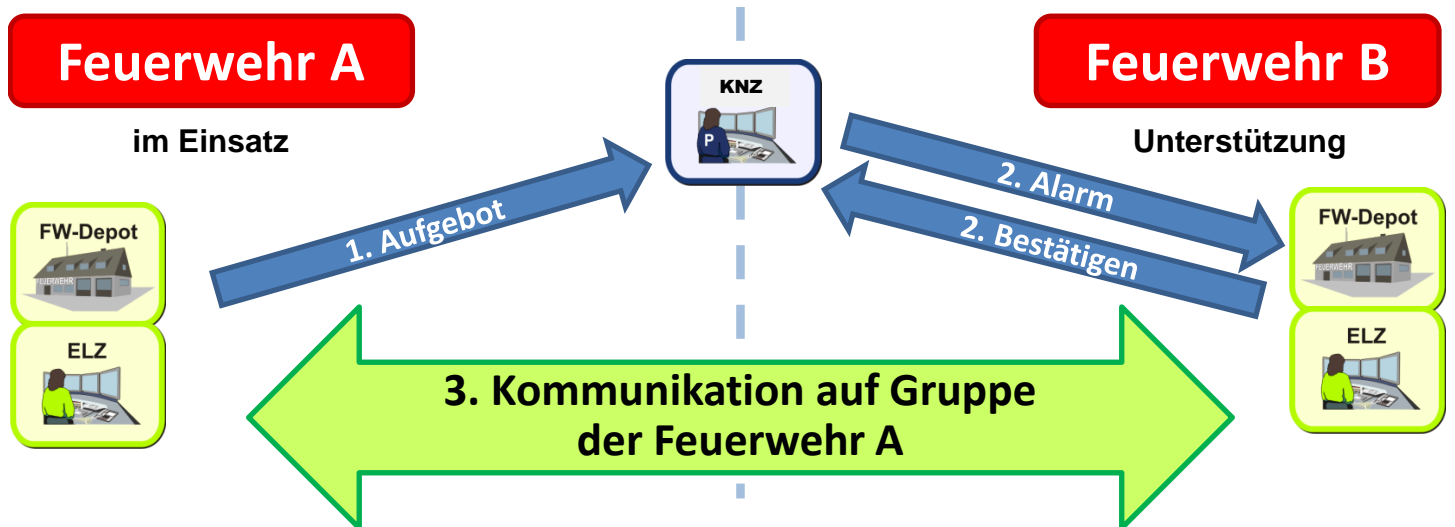

Sprechfunkregeln

Begriff	Aussage
Antworten	Aufforderung der Gegenseite zum Sprechen
Richtig	Bestätigt richtige Wiederholung
Verstanden	Bestätigt damit den Empfang der Meldung
Falsch, ich wiederhole	Meldung falsch quittiert - nochmals zuhören
Nicht verstanden	Die Meldung nicht verstanden
Irrtum	Meldung wurde falsch ausgegeben - wird jetzt richtiggestellt
Schluss	Ende des Gesprächs

Kontaktaufnahme Nachbarhilfe, C-Wehr, WBK, HRB usw.

Notizen