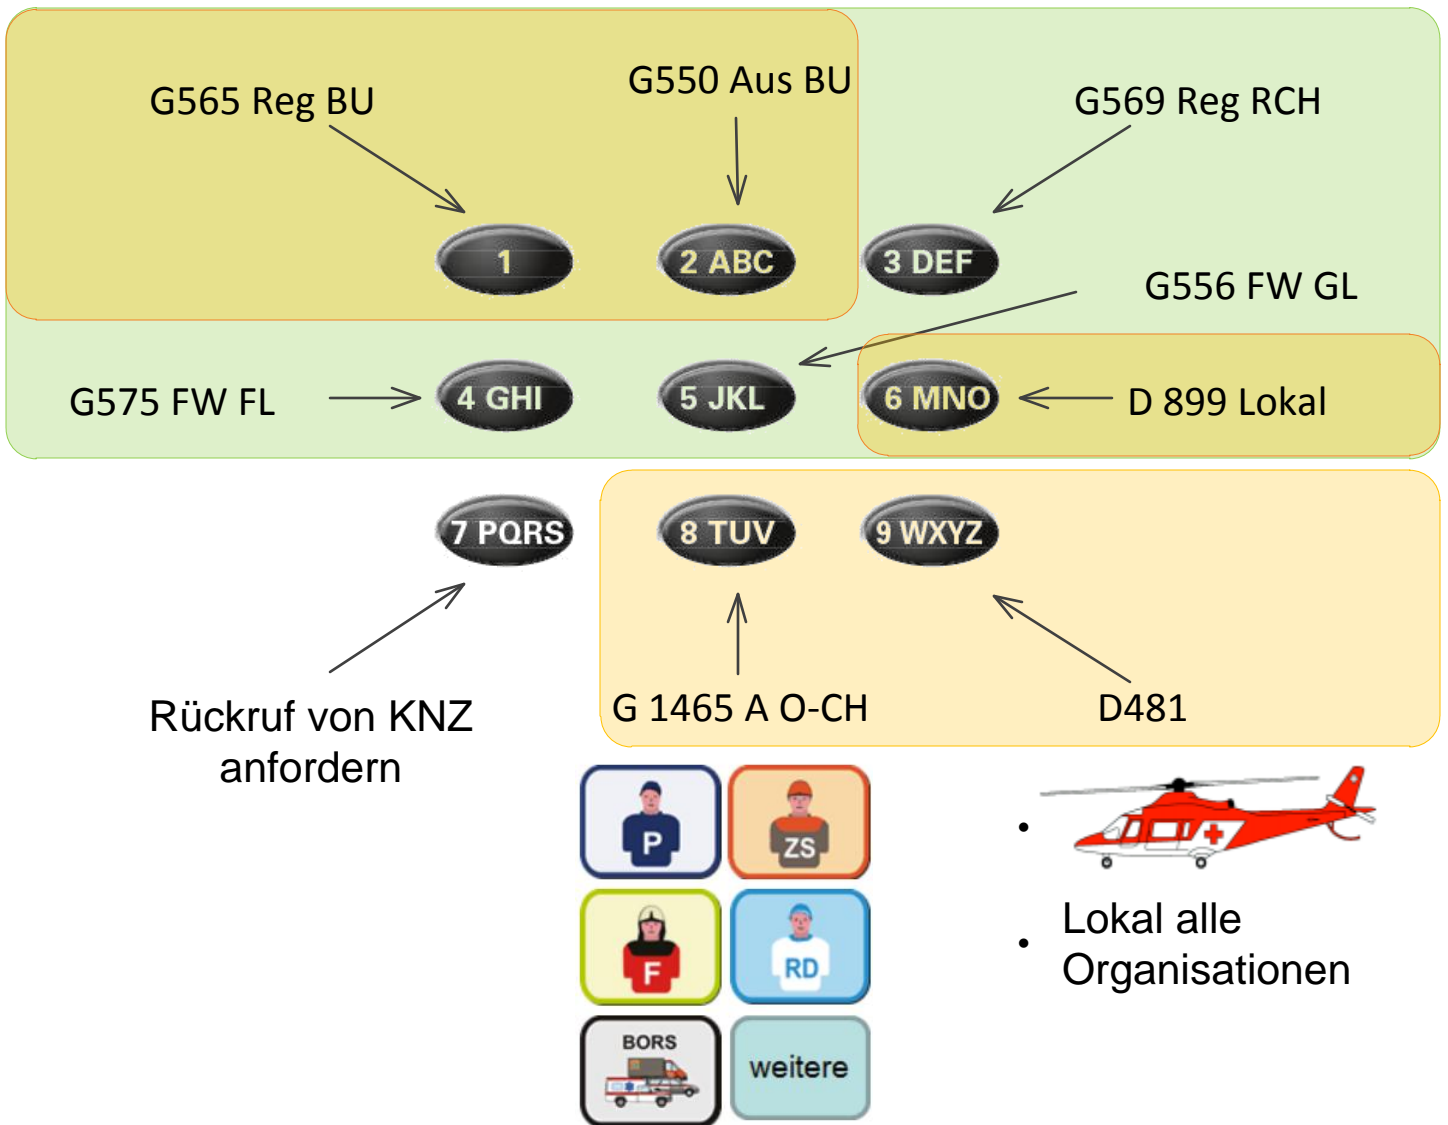

## G566 Reg JO G554 Aus JO

2000 Amden  
2050 Weesen  
2100 Schänis  
2150 Benken  
2200 Kaltbrunn  
2250 Gommiswald-Rieden  
2300 Ernetschwil  
2350 Uznach-Schmerikon  
2400 Rapperswil-Jona  
2500 Eschenbach

## G569 Reg RCH G577 Aus RCH

0450 Goldach  
0700 Rorschacherberg  
0800 Rorschach  
0900 Thal  
0950 Rheineck  
1000 St. Margrethen  
1050 Au-Berneck  
1100 Mittelrheintal  
1150 Rema  
1200 Altstätten-Eichberg  
1250 Oberriet  
1300 Rüthi (Lienz)

## G565 Reg BU G550 Aus BU

1350 Sennwald  
1400 Gams  
1450 Grabs  
1500 Buchs  
1600 Sevelen  
1650 Wartau  
1700 Pizol  
1750 Bad Ragaz  
1800 Pfäfers  
1850 Flums  
1900 Walenstadt  
1950 Quarten

## Langdrücktasten Region Buchs