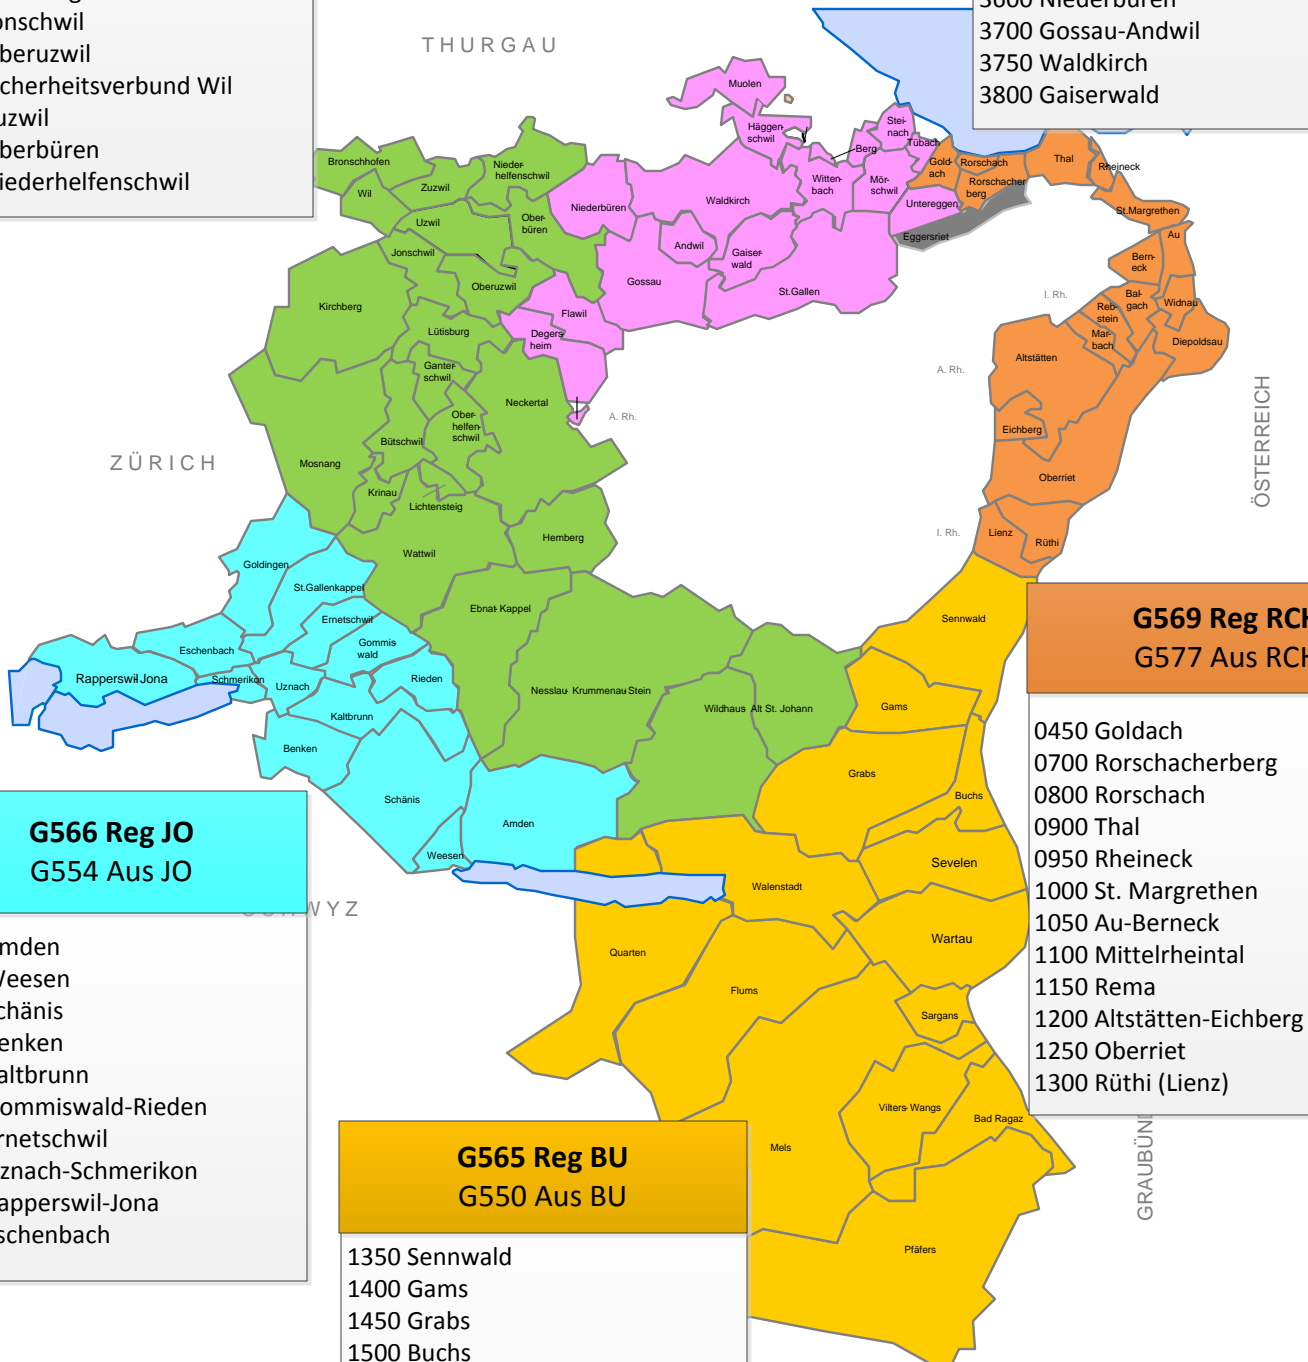

Aufteilung der Regionen

G567 Reg WIL G555 Aus WIL

2650 Wildhaus-Alt St. Johann
2750 Nesslau-Krummenau
2800 Ebnat-Kappel
2850 Wattwil-Lichtensteig
2900 Neckertal
2950 Krinau
3000 Bütschwil-Ganterschwil
3050 Kirchberg-Lütisburg
3100 Mosnang
3150 Jonschwil
3200 Oberuzwil
3400 Sicherheitsverbund Wil
3500 Zuzwil
3550 Oberbüren
3650 Niederhelfenschwil

G568 Reg SG G576 Aus SG

0100 St. Gallen-Untereggen
0300 Wittenbach-Hägenschwil
0350 Muolen
0400 Mörschwil
0500 Steinach
0550 Berg
0600 Tübach
3300 Flawil- Degersheim
3600 Niederbüren
3700 Gossau-Andwil
3750 Waldkirch
3800 Gaiserwald

G566 Reg JO G554 Aus JO

2000 Amden
2050 Weesen
2100 Schänis
2150 Benken
2200 Kaltbrunn
2250 Gommiswald-Rieden
2300 Ernetschwil
2350 Uznach-Schmerikon
2400 Rapperswil-Jona
2500 Eschenbach

G569 Reg RCH G577 Aus RCH

0450 Goldach
0700 Rorschacherberg
0800 Rorschach
0900 Thal
0950 Rheineck
1000 St. Margrethen
1050 Au-Berneck
1100 Mittelrheintal
1150 Rema
1200 Altstätten-Eichberg
1250 Oberriet
1300 Rüthi (Lienz)

G565 Reg BU G550 Aus BU

1350 Sennwald
1400 Gams
1450 Grabs
1500 Buchs
1600 Sevelen
1650 Wartau
1700 Pizol
1750 Bad Ragaz
1800 Pfäfers
1850 Flums
1900 Walenstadt
1950 Quarten